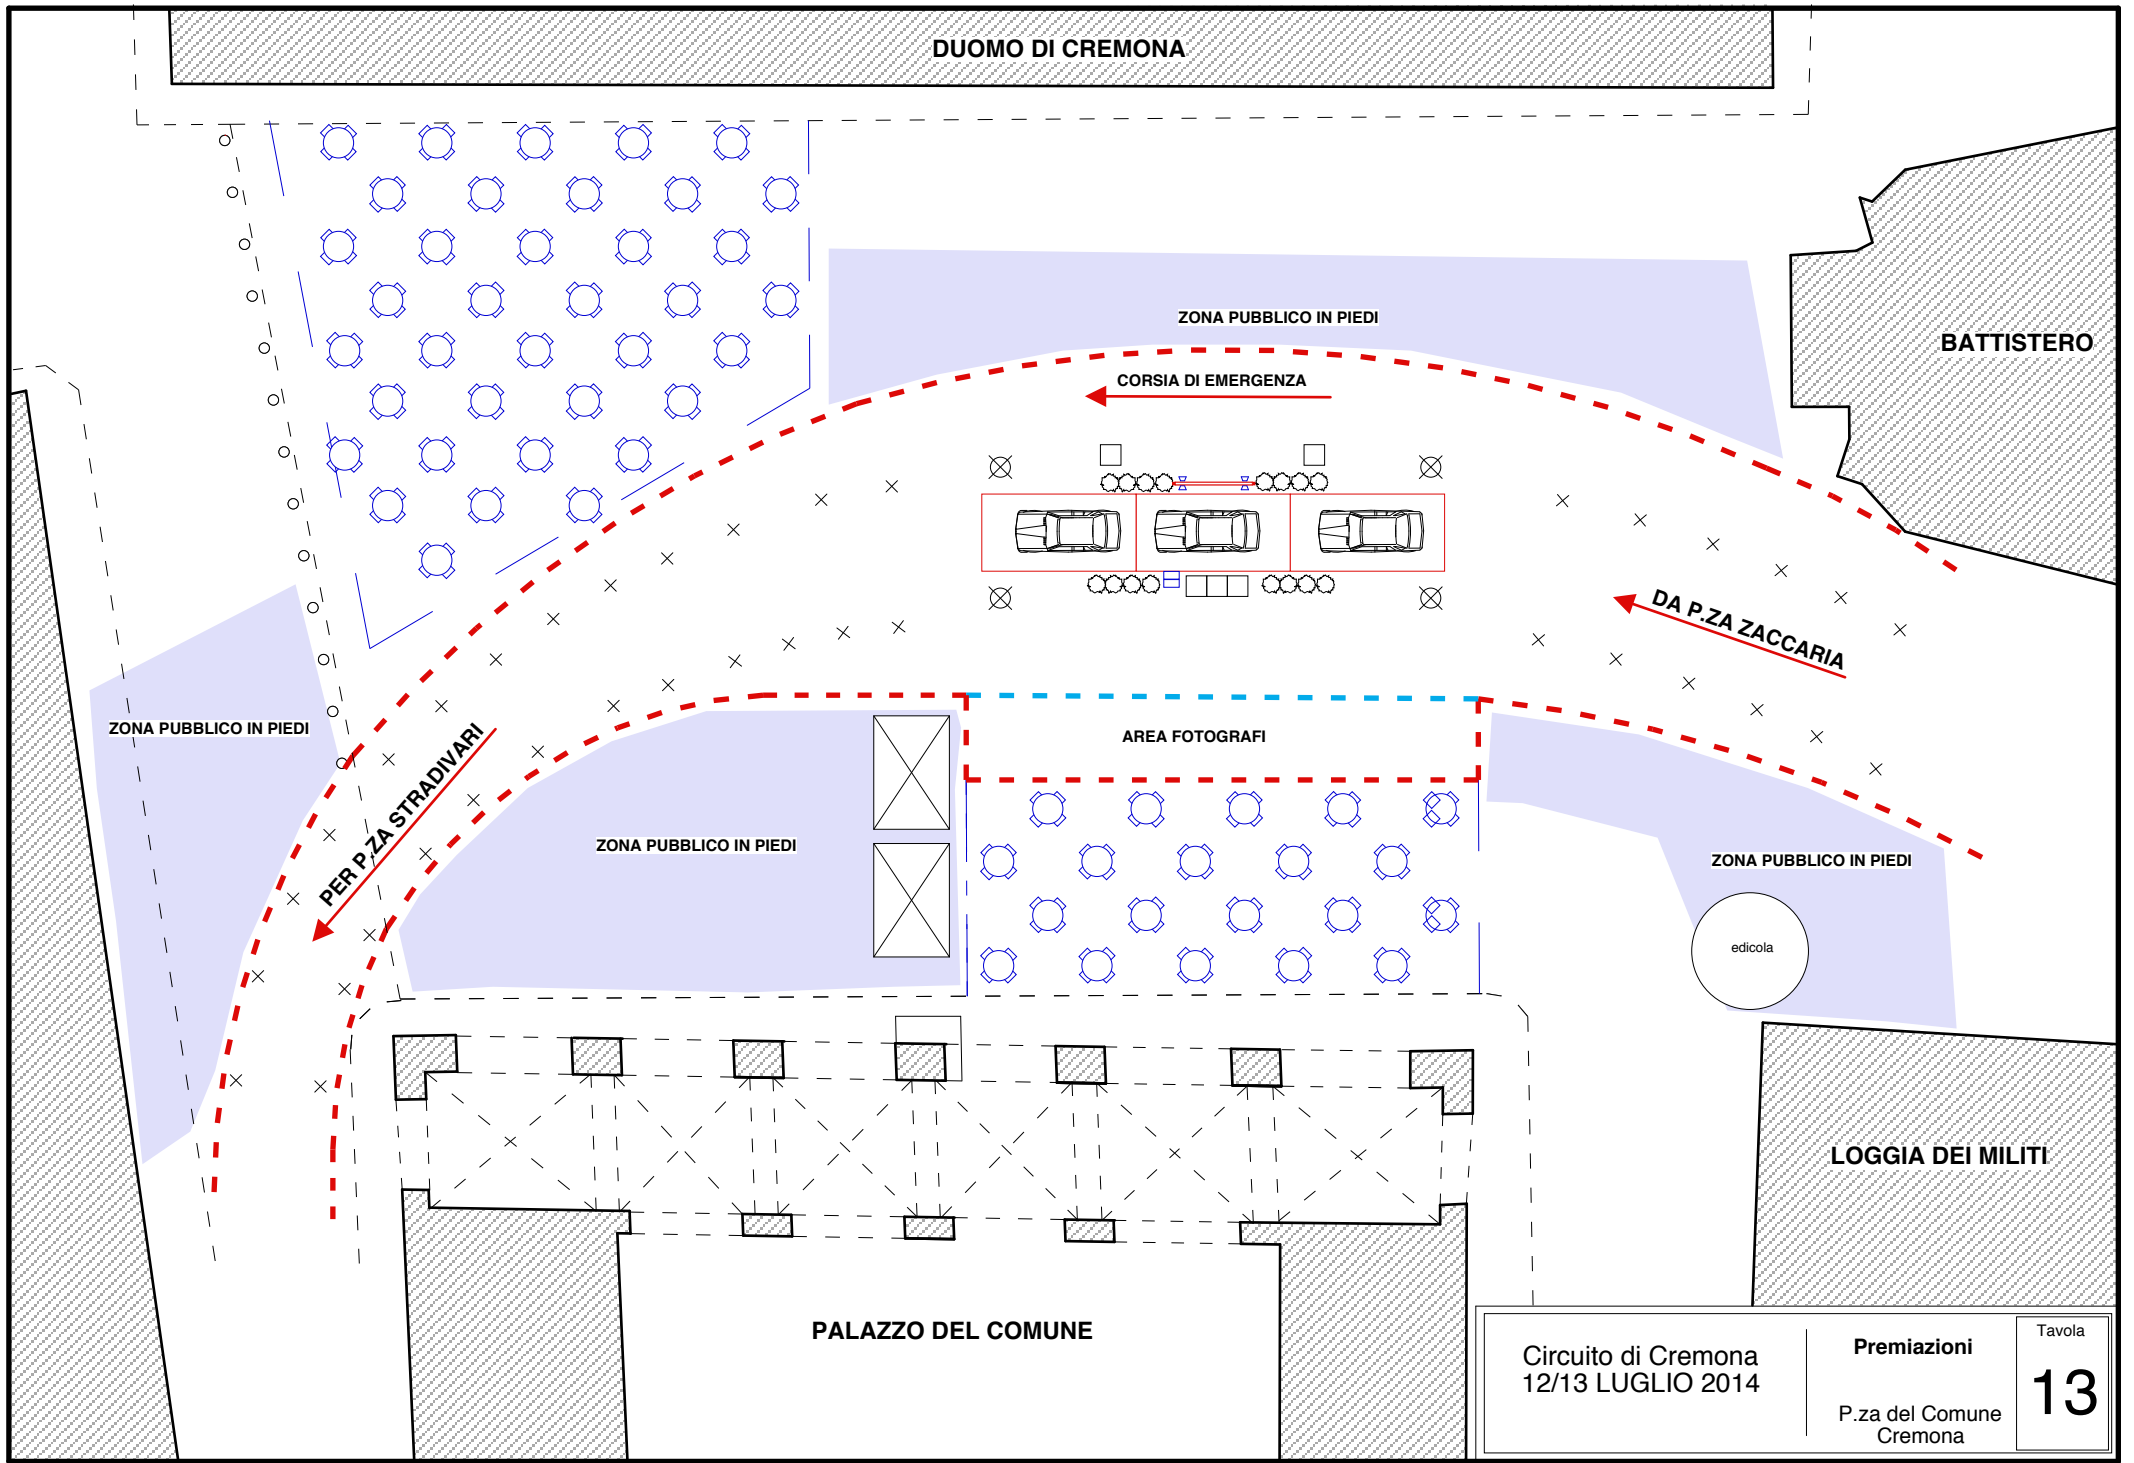

DUOMO DI CREMONA

ZONA PUBBLICO IN PIEDI

BATTISTERO

CORSIA DI EMERGENZA

DA P.ZA ZACCARIA

ZONA PUBBLICO IN PIEDI

PER P.ZA STRADIVARI

AREA FOTOGRAFI

ZONA PUBBLICO IN PIEDI

ZONA PUBBLICO IN PIEDI

edicola

LOGGIA DEI MILITI

PALAZZO DEL COMUNE

Circuito di Cremona
12/13 LUGLIO 2014

Premiazioni

P.za del Comune
Cremona

Tavola

13