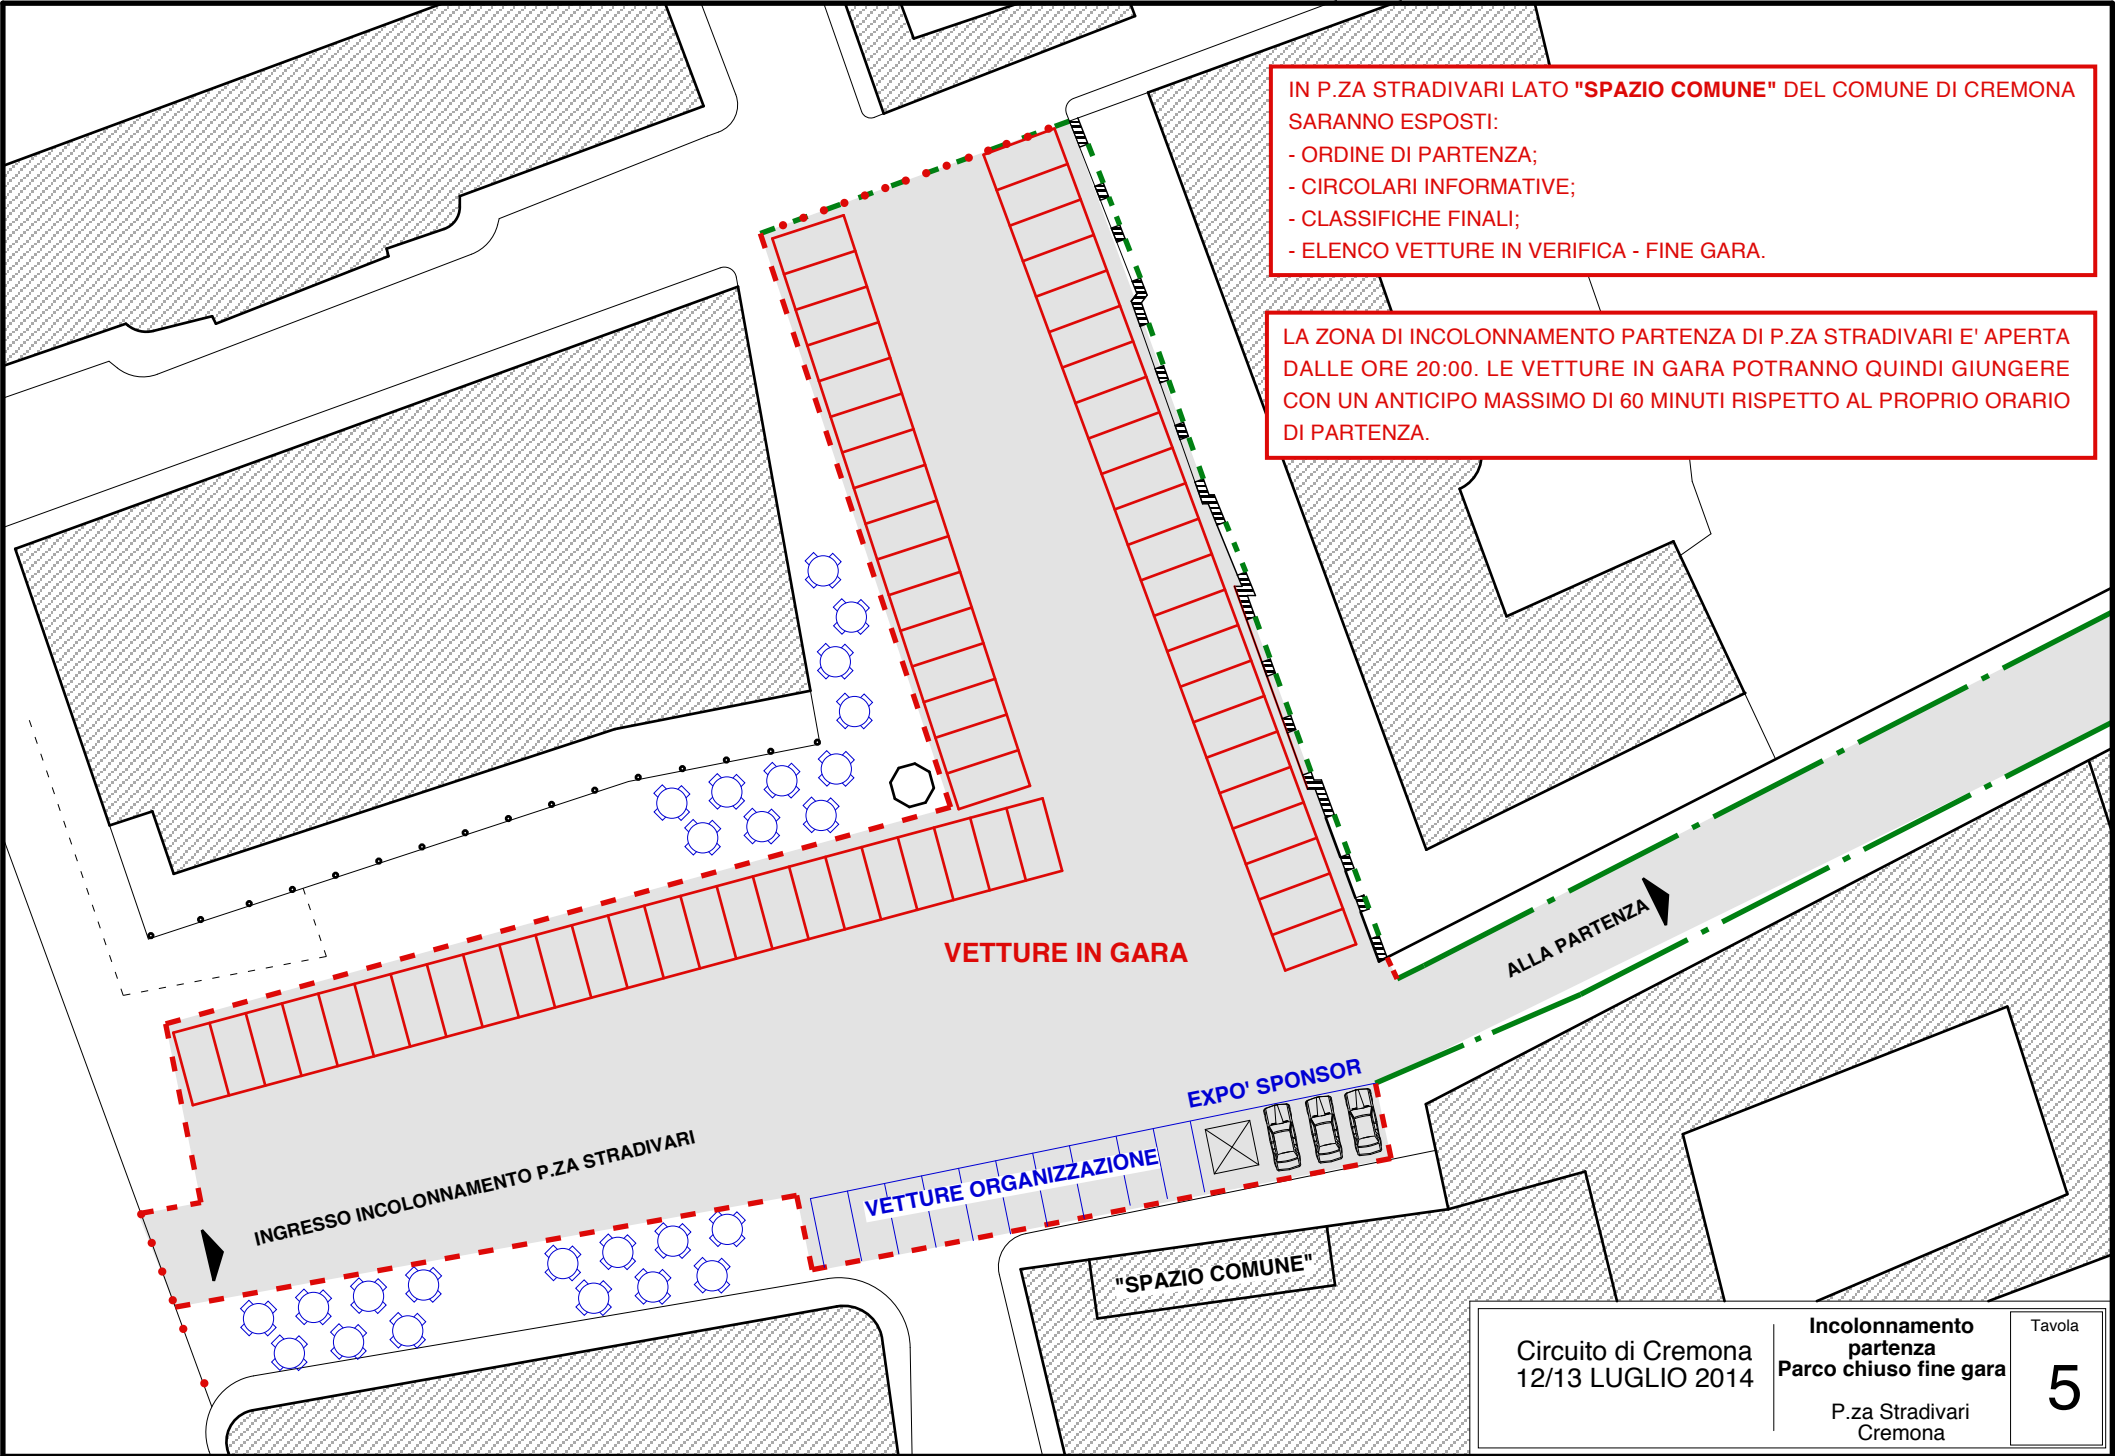

Tavola

**3**

**LEGENDA:**

- DELIMITAZIONE ZONA PUBBLICO CON NASTRI E TRANSENNE
- - - TRANSENNE
- · - ASSE TRACCIATO
- ZONA PUBBLICO
- CARTELLI "ZONA VIETATA AL PUBBLICO" (posizioni indicative)

LE INDICAZIONI GRAFICHE CONTENUTE IN QUESTA TAVOLA SONO DA RITENERSI INDICATIVE E POTRANNO SUBIRE MODIFICHE IN FASE DI REALIZZAZIONE

<p>Circuito di Cremona 12/13 LUGLIO 2014</p>	<p><b>Shake Down</b></p> <p>Piazzale Atleti Azzurri d'Italia Cremona</p>	<p>Tavola <b>4</b></p>
--	--	----------------------------

IN P.ZA STRADIVARI LATO "SPAZIO COMUNE" DEL COMUNE DI CREMONA SARANNO ESPOSTI:  
- ORDINE DI PARTENZA;  
- CIRCOLARI INFORMATIVE;  
- CLASSIFICHE FINALI;  
- ELENCO VETTURE IN VERIFICA - FINE GARA.

LA ZONA DI INCOLONNAMENTO PARTENZA DI P.ZA STRADIVARI E' APERTA DALLE ORE 20:00. LE VETTURE IN GARA POTRANNO QUINDI GIUNGERE CON UN ANTICIPO MASSIMO DI 60 MINUTI RISPETTO AL PROPRIO ORARIO DI PARTENZA.