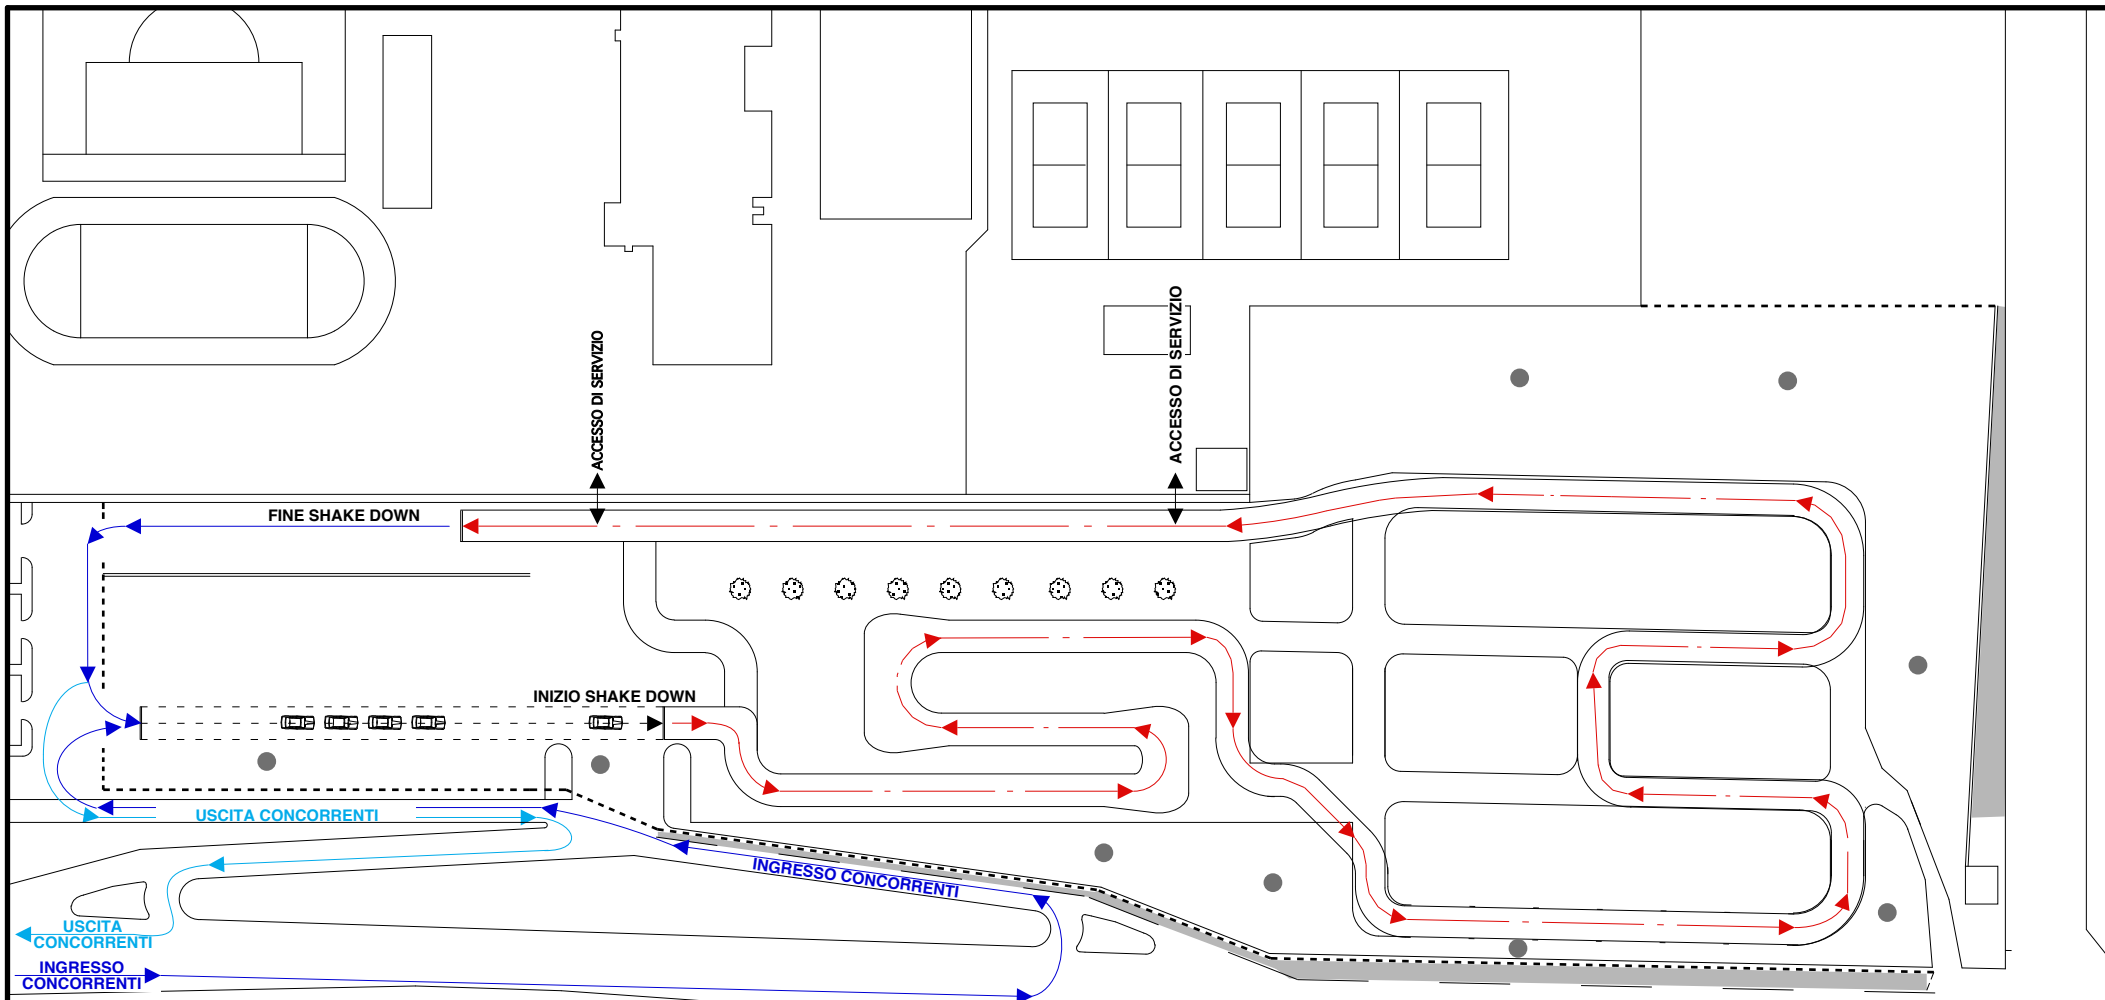

Circuito di Cremona  
12-13 LUGLIO 2014

Villaggio Rally

Via delle Vigne  
Cremona

Tavola

2

Circuito di Cremona  
12/13 LUGLIO 2014

**Direzione gara**  
**Ufficio stampa**  
Best Western  
Cremona Palace Hotel

Tavola

**3**

**LEGENDA:**

- DELIMITAZIONE ZONA PUBBLICO CON NASTRI E TRANSENNE
- - - TRANSENNE
- · - ASSE TRACCIATO
- ZONA PUBBLICO
- CARTELLI "ZONA VIETATA AL PUBBLICO" (posizioni indicative)

LE INDICAZIONI GRAFICHE CONTENUTE IN QUESTA TAVOLA SONO DA RITENERSI INDICATIVE E POTRANNO SUBIRE MODIFICHE IN FASE DI REALIZZAZIONE

LA ZONA DI INCOLONNAMENTO PARTENZA DI P.ZA STRADIVARI E' APERTA DALLE ORE 20:00. LE VETTURE IN GARA POTRANNO QUINDI GIUNGERE CON UN ANTICIPO MASSIMO DI 60 MINUTI RISPETTO AL PROPRIO ORARIO DI PARTENZA.