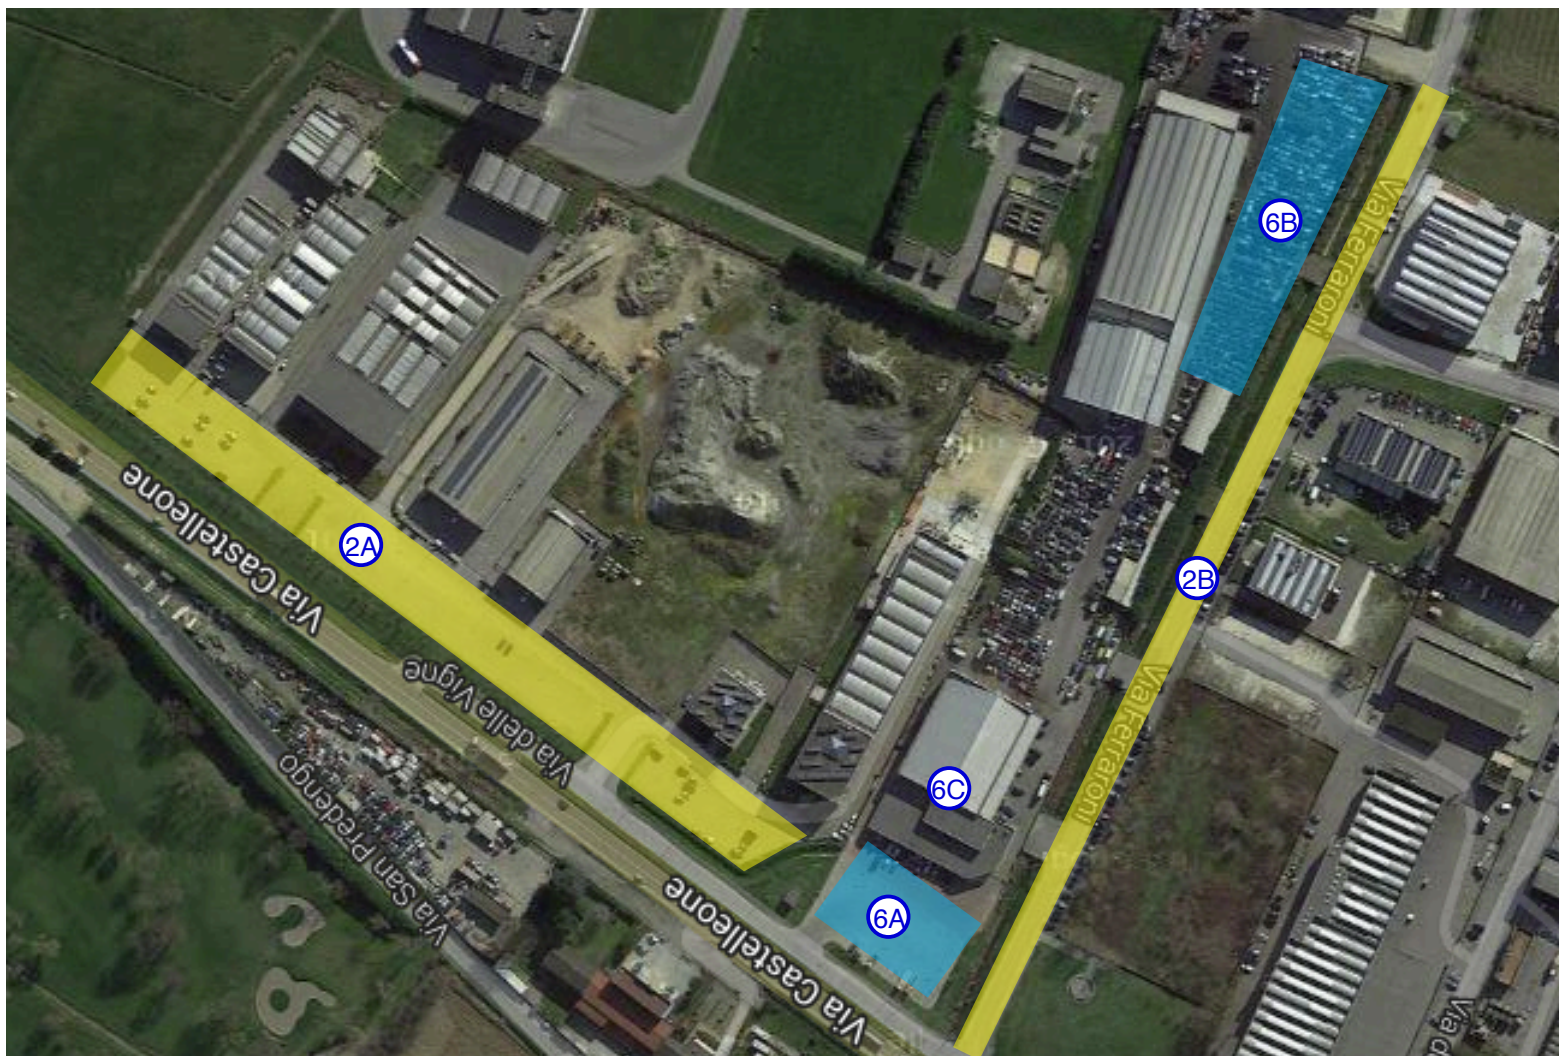

1. **2** VILLAGGIO RALLY:
   2A AREA TEAM AUTO MODERNE;
   2B AREA TEAM AUTO STORICHE;

1. **6** SOCCORSO ACI VISA CAR:
   6A RIORDINO AUTO MODERNE;
   6B RIORDINO AUTO STORICHE;
   6C VERIFICHE FINE GARA.

Circuito di Cremona
12-13 LUGLIO 2014

Villaggio Rally

Via delle Vigne
Cremona

Tavola

2