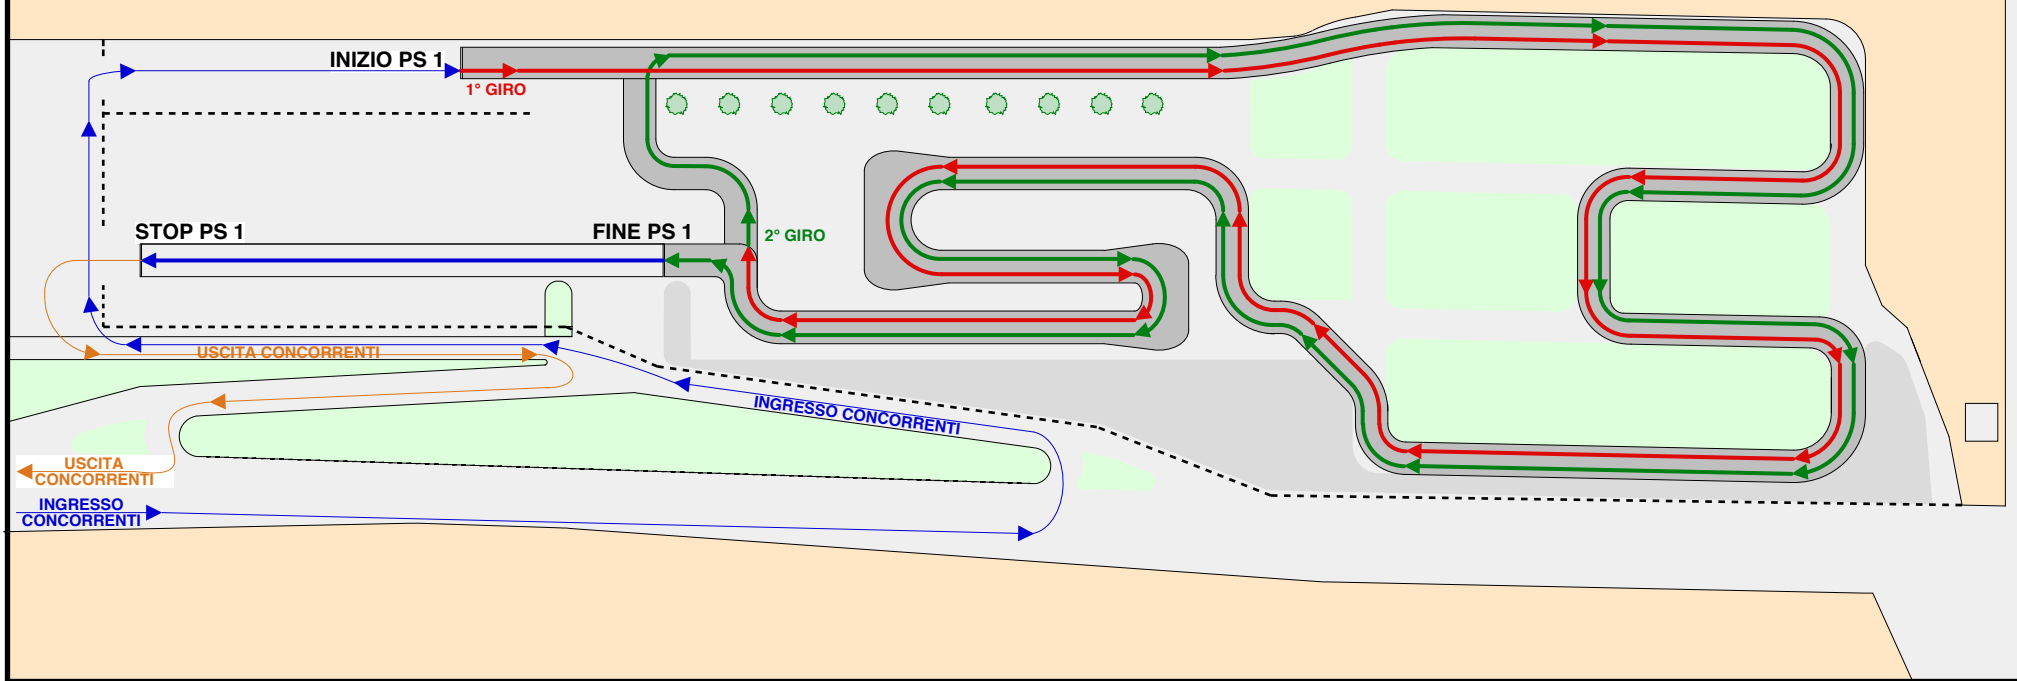

Tavola

**3**

**LEGENDA:**

- DELIMITAZIONE ZONA PUBBLICO CON NASTRI E TRANSENNE
- - - TRANSENNE
- · - ASSE TRACCIATO
- ZONA PUBBLICO
- CARTELLI "ZONA VIETATA AL PUBBLICO" (posizioni indicative)

LE INDICAZIONI GRAFICHE CONTENUTE IN QUESTA TAVOLA SONO DA RITENERSI INDICATIVE E POTRANNO SUBIRE MODIFICHE IN FASE DI REALIZZAZIONE

Circuito di Cremona 12/13 LUGLIO 2014	Incolonnamento partenza	Tavola
	Parco chiuso fine gara	5
P.za Stradivari Cremona		

DUOMO DI CREMONA

BATTISTERO

ZONA PUBBLICO IN PIEDI

CORSIA DI EMERGENZA

PARTENZA

PER P.ZA ZACCARIA

Partenza

P.za del Comune  
Cremona

Tavola

6

**PS1 CREMONA - KM 1,650**  
P.le Azzurri d'Italia - CREMONA

Circuito di Cremona  
12/13 LUGLIO 2014

**PS 1**  
Piazzale  
Atleti Azzurri d'Italia  
Cremona

Tavola