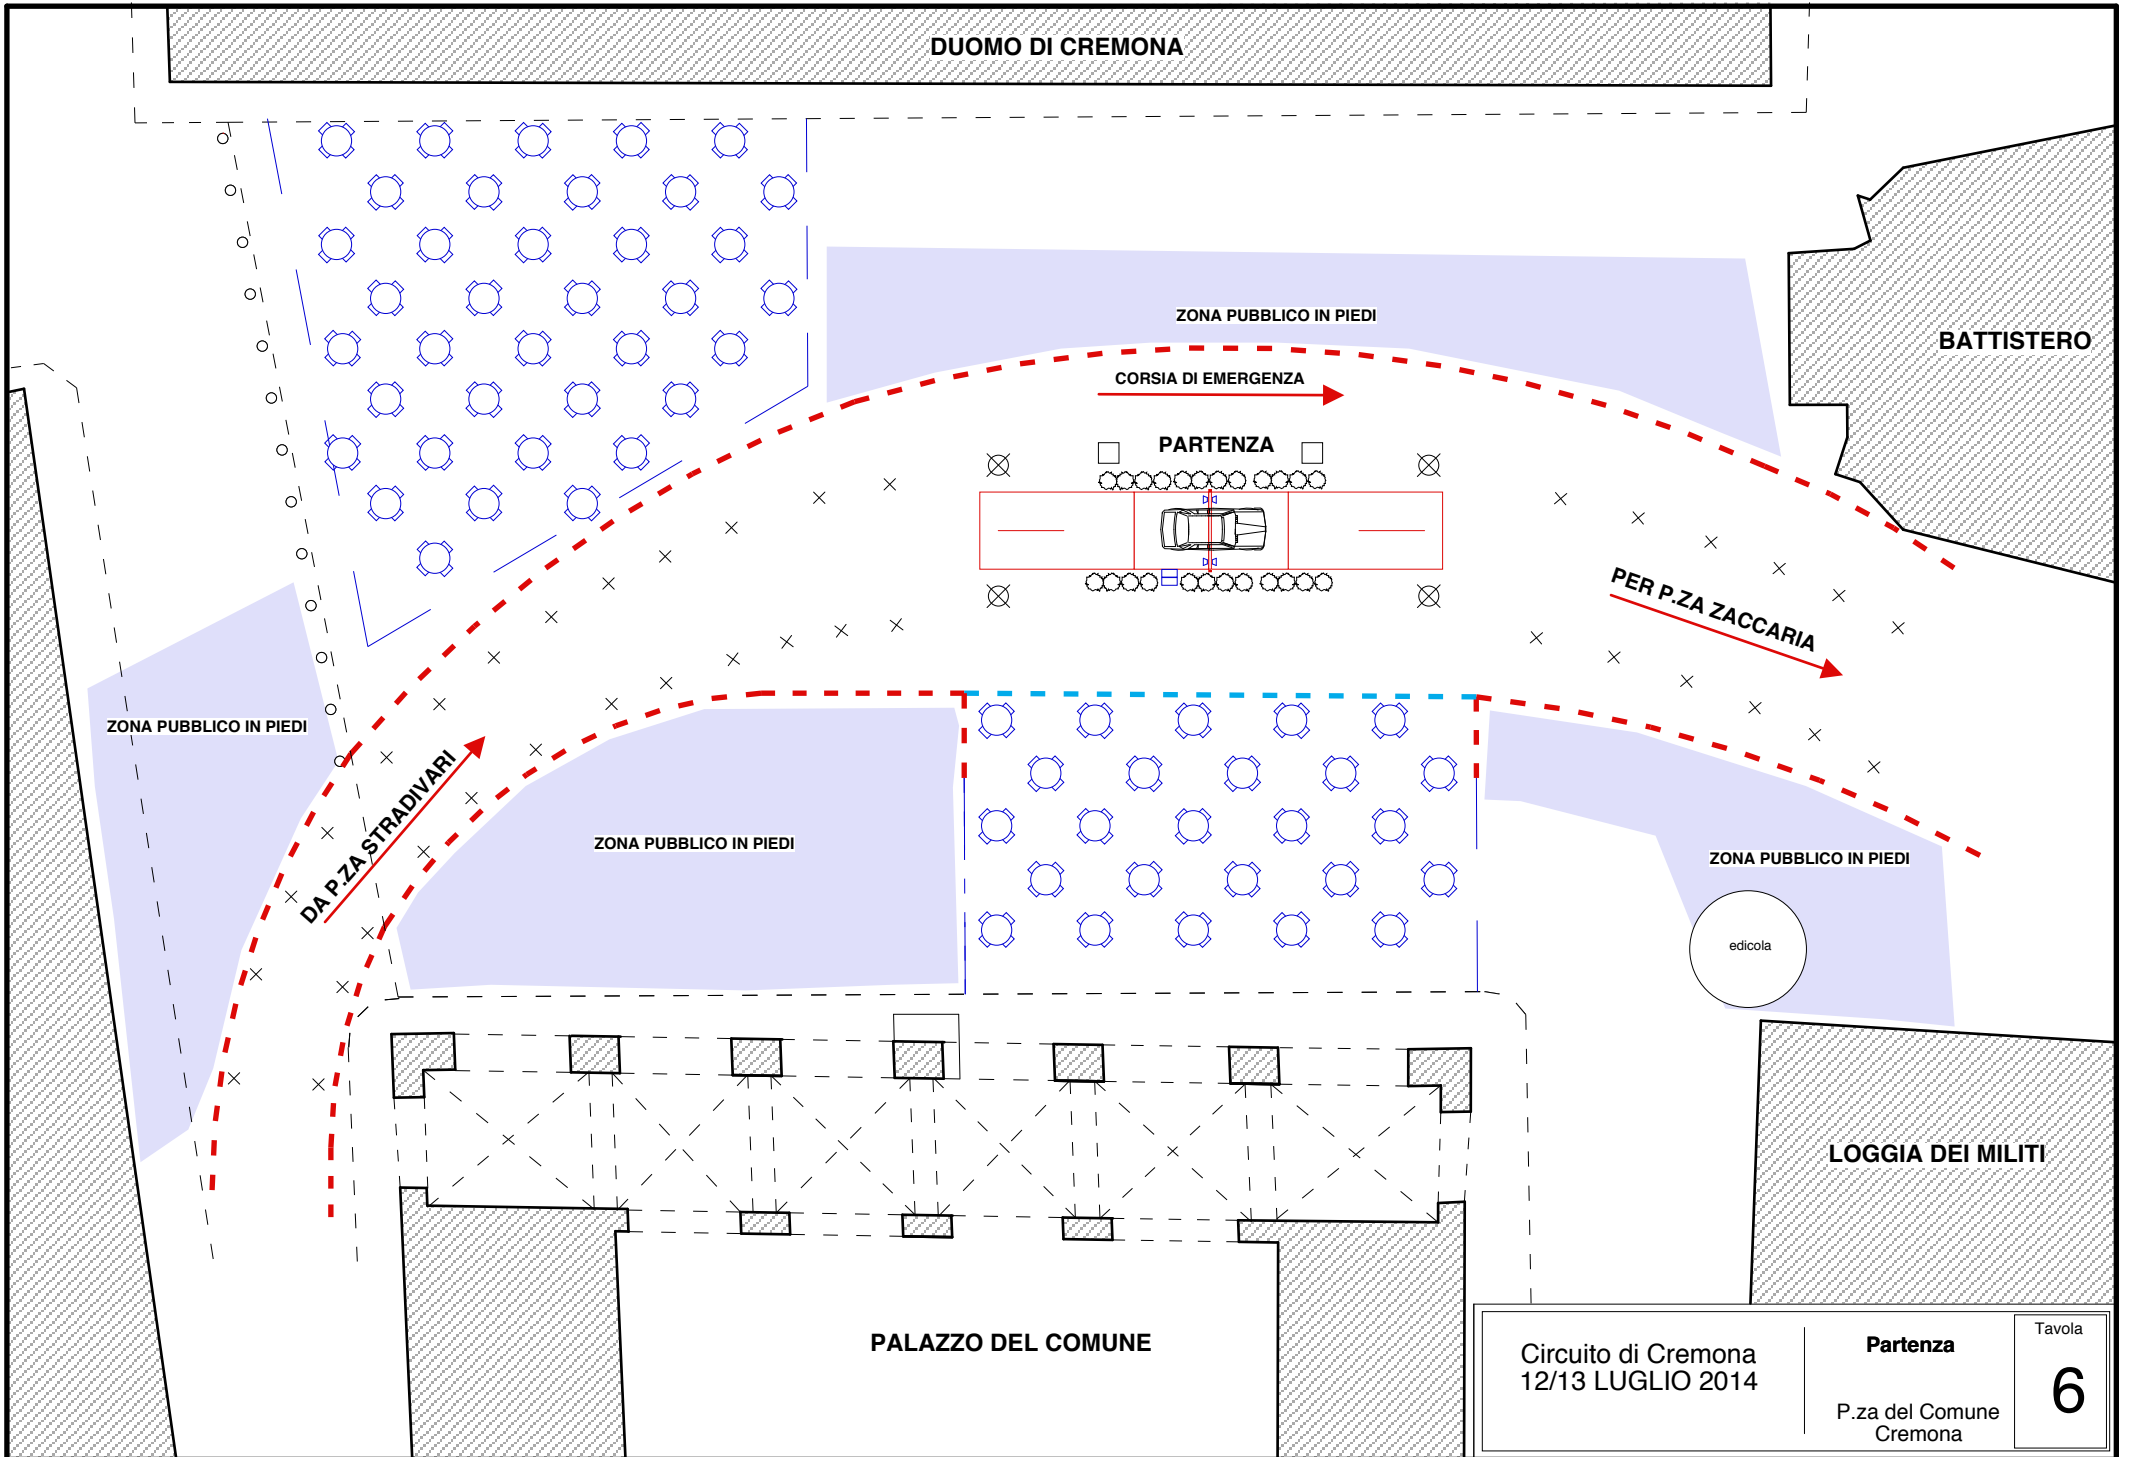

DUOMO DI CREMONA

BATTISTERO

ZONA PUBBLICO IN PIEDI

CORSIA DI EMERGENZA

PARTENZA

PER P.ZA ZACCARIA

ZONA PUBBLICO IN PIEDI

DA P.ZA STRADIVARI

ZONA PUBBLICO IN PIEDI

ZONA PUBBLICO IN PIEDI

edicola

LOGGIA DEI MILITI

PALAZZO DEL COMUNE

Circuito di Cremona
12/13 LUGLIO 2014

Partenza

P.za del Comune
Cremona

Tavola

6